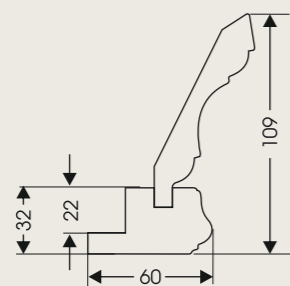

карниз прямой

Цоколь