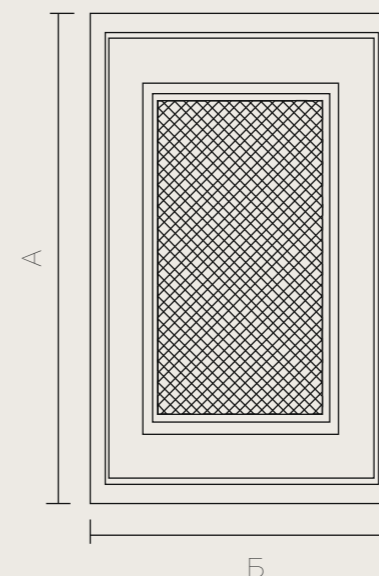

фасад-решетка	
	А	Б
min	284	284
max	900	600