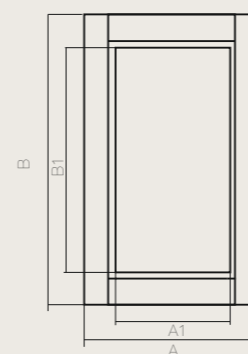

Расчет размера стекла для фасада «Ст»: A1=A-166 мм, B1=B-166 мм