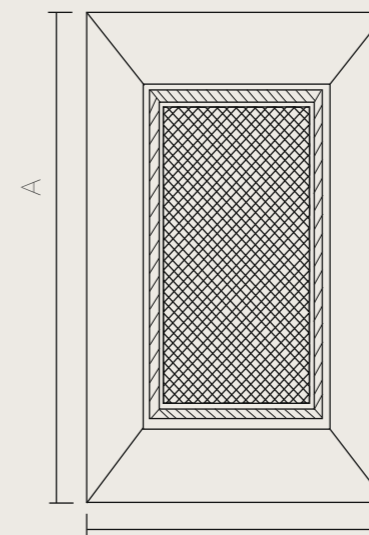

Материал: Массив дуба
Размер большой рамки: 90x24
Размер малой рамки: 50x24

минимальные размеры с фрезеровкой

	высота	ширина
дверь	284	284
под стекло	284	284
ящик	185	185

толщина профиля 24 мм

ящик

фасад сборный

Карниз, фриз

фриз

карниз прямой

Цоколь

брусек угловой

Декоративные элементы

колонна

бутылочница

арка

	фасад-решетка	
	А	Б
min	284	284
max	900	600

Фасад сборный Бернини. Максимальный размер 900x600, минимальный размер 185x185

Материал: Массив дуба
Размер большой рамки: 80x24
Размер малой рамки: 50x24