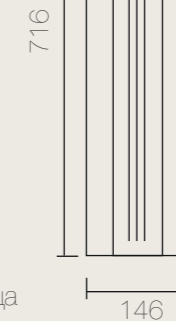

Фасад сборный Бернини. Максимальный размер 900x600, минимальный размер 185x185

Материал: Массив дуба
Размер большой рамки: 80x24
Размер малой рамки: 50x24

минимальные размеры с фрезеровкой		
	высота	ширина
дверь	284	284
под стекло	284	284
ящик	185	185
толщина профиля 24 мм		

Карниз, фриз

Цоколь

Декоративные элементы

арка

	фасад-решетка	
	А	Б
min	284	284
max	900	600