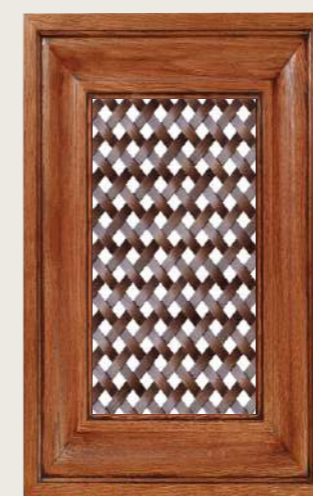

фасад-решетка	
	А	Б
min	284	284
max	900	600