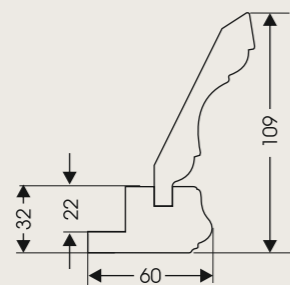

арка

	фасад-решетка	
	А	Б
min	284	284
max	900	600

Фасад сборный Бернини. Максимальный размер 900x600, минимальный размер 185x185

Материал: Массив дуба
Размер большой рамки: 80x24
Размер малой рамки: 50x24

минимальные размеры с фрезеровкой		
	высота	ширина
дверь	284	284
под стекло	284	284
ящик	185	185
толщина профиля 24 мм		

ящик

Карниз, фриз

фриз

карниз прямой

Цоколь

брусок угловой

Декоративные элементы

Грация

Стандартный размерный ряд модели Олимпия

— доступно к заказу в данной модели

Дверь

h, mm b, mm	296	346	396	446	496	596	716	796	896	500 Ду
284										
356										
716										
896										

Дверь под стекло

Расчет размера стекла для фасада «Ст»: A1=A-132 мм, B1=B-132 мм
 Расчет размера решетки для фасада «Стр»: C=B-130 мм, D=A-130 мм, S=C/3+30 мм, K=(C-S)/2, M=D/2

Стандартный размерный ряд модели Афродита/Грация/Бернини