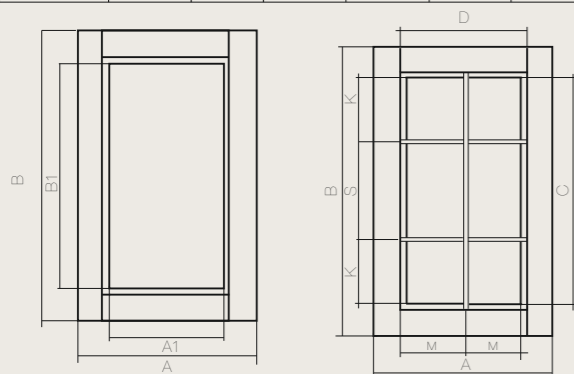

100-150 16

720 50 50

фасад-решетка

	А	Б
min	197	296
max	900	600

А Б

Фасад сборный Афродита. Максимальный размер 900x600, минимальный размер 185x185

Материал: Массив дуба
 Размер большой рамки: 90x24
 Размер малой рамки: 50x24

Грация

Стандартный размерный ряд модели Олимпия

— доступно к заказу в данной модели

Дверь

h, mm b, mm	296	346	396	446	496	596	716	796	896	500 Ду
284										
356										
716										
896										

Дверь под стекло

h, mm b, mm	296	346	396	446	496	596	716	796	896	500 Ду
356										
716										
896										

Дверь под стекло-решетку

h, mm b, mm	296	346	396	446	496	596	716	796	896	500 Ду
716										
896										

Расчет размера стекла для фасада «Ст»: A1=A-132 мм, B1=B-132 мм
 Расчет размера решетки для фасада «Стр»: C=B-130 мм, D=A-130 мм, S=C/3+30 мм, K=(C-S)/2, M=D/2

Стандартный размерный ряд модели Афродита/Грация/Бернини